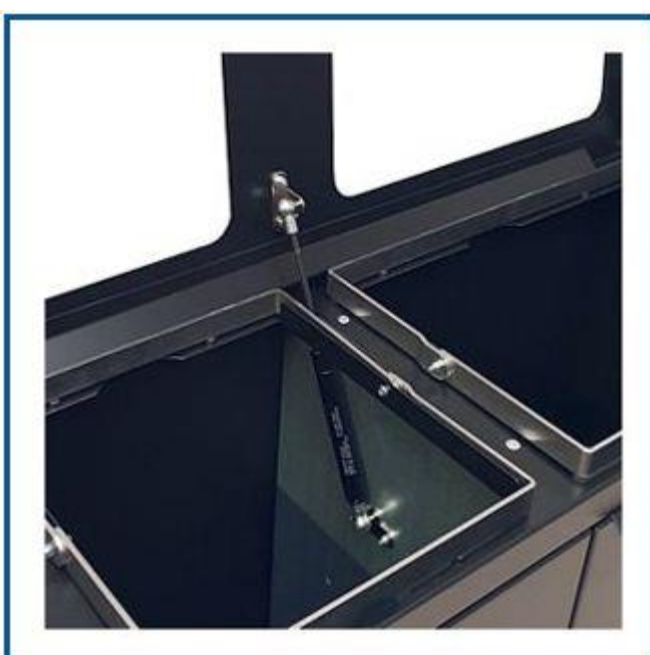

*Ingen smudsfælder. Hjul og hængsler er skjulte*

*Ingen tunge løft. Tømmes via frontåbning*

*Stærk poseholder. Hurtigt skift. Poser glider ikke*

*Udskift mange beholdere til bare én affaldsstation*

*Soft-close på døre og store låg*

*Tilføj uendeligt mange moduler efter behov*

*Den stærkeste håndfri beholder på markedet*

*Rene overflader gør det nemt at lave decor*

*Verdensmål; en naturlig del af Bica®. Bl. a. ISO 14001*

**Bica® Det mest gennemtænkte kildesorteringsmøbel på markedet i dag.** Bica® beholdere er også brandtestet, hvilket er endnu et eksempel på udvikling i samarbejde med kunder. En hotelkæde stillede simpelthen et krav om det og Bica var det eneste varemærke der, på det tidspunkt i 2021, kunne vise en DBI brandtest.